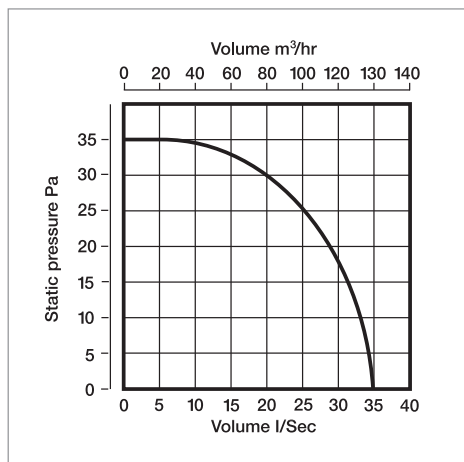

Performance - XPLP125