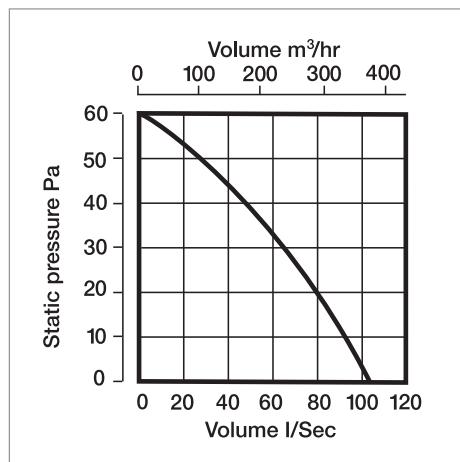

Performance - XPLP150