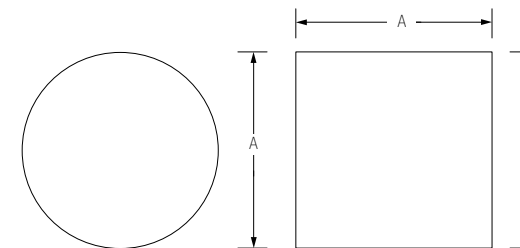

## Dimensions (mm)

Type	Cut-Out Size W x H	A	B	C	D
Ceiling Plenum	238	196-167 (adjustable)	265	190	103
Adapter	238	75	265	-	-
Round Fascia	-	272	-	-	-
Square Fascia	-	272	272	-	-

Ceiling Plenum

Adapter

Fascias