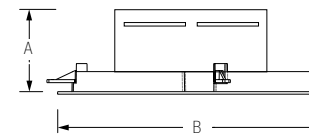

## Dimensions (mm)

Type	Cut-Out Size W x H	A	B	C	D
Ceiling Plenum	238	196-167 (adjustable)	265	190	103
Adapter	238	75	265	-	-
Round Fascia	-	272	-	-	-
Square Fascia	-	272	272	-	-

Ceiling Plenum

Adapter

Fascias